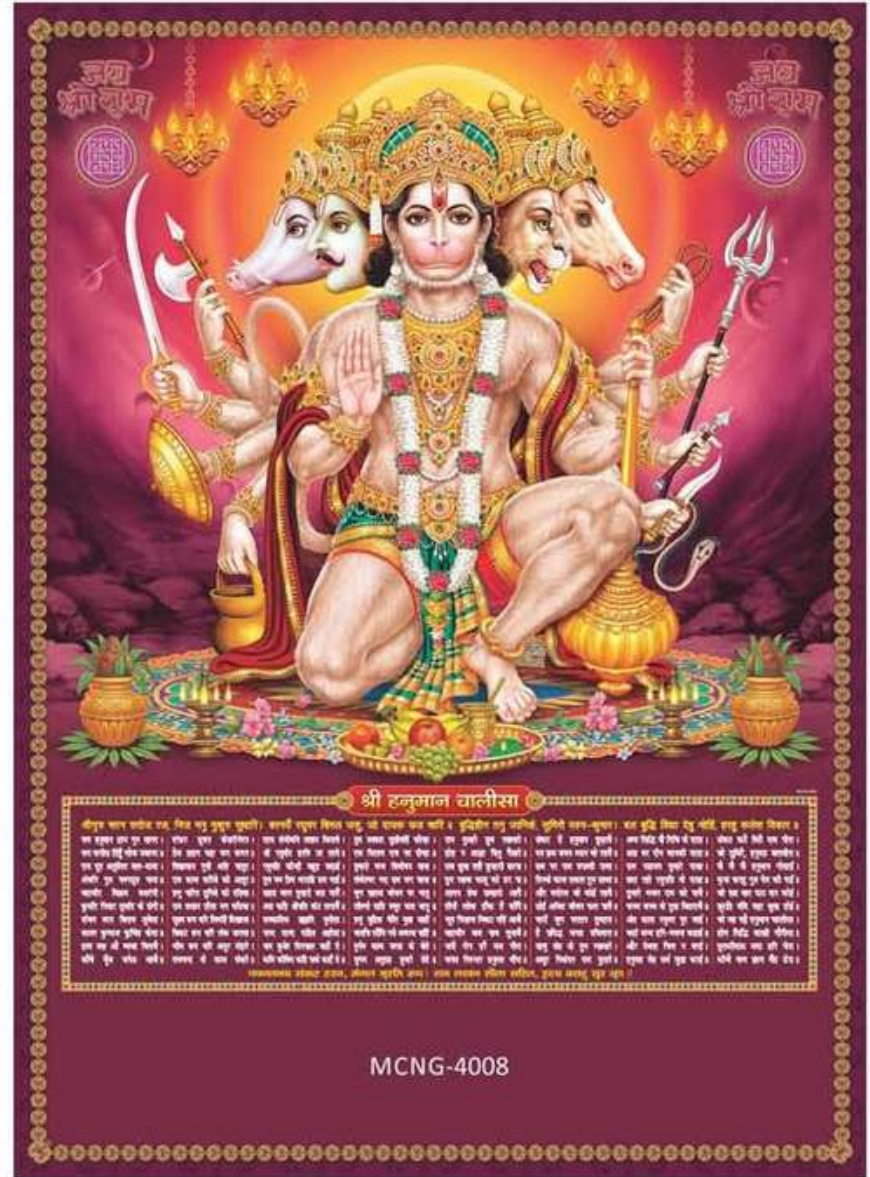

28" x 40" CRYSTAL

CRYSTAL METALLIC FINISH, SINGLE SHEETER
APPROX., ADV. SPACE 4" x 24"

MCNG-4008