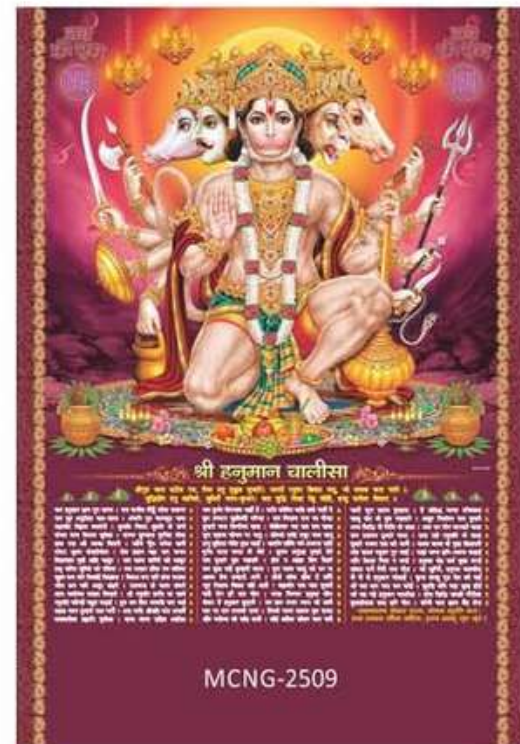

20" x 30" CRYSTAL

CRYSTAL METALLIC FINISH, SINGLE SHEETER APPROX., ADV. SPACE 3.5" x 16"

आरती श्री कुंज विहारी जी की

आरती कुंज विहारी जी । श्री गिरधर कृष्णपुरी जी । गले में केसर-नील माला बजाये मुरली मधुर बाजा । ध्वज में कुण्डल झलकला, मंद के ज्ञान-यन्त्र-माला । गहन सग अंग कण्ठि कासी, राधिका बनाक रही जाली, सतन में दाढ़े बनमाली । सुमर-सी अलक, कंसुरी-दिलक मरु सी झलक, ललित छवि रचामा प्यारी की । श्री गिरधर-जनकमम मोर-मुकुट किलतै, देसात बरान को तरतै । गहन सौ सुनन तति बरती । बड़े सुरधम, मधुर गिरधम ग्यालिन सग, अतुल रति गोब सुमारी को । श्री गिरधर-जहाँ ते ब्रह्म बड़े मंग, झकल-मल-होमि श्रीगंग । तनन ते होत मोट मंग, बती छिप सीत लटाके बीच, हरे अंध कीष । बरन छवि श्री बनवारी की । श्री गिरधर-समकली उज्जवल लट रंग, बज रही पुचालन बेनु । धई विधि गंधि पाल केनु, ईश्वर मुहु मंग बानने बर, ब्रह्म मल-मद, टेर सुन दीन विहारी जी । श्री गिरधर-

आरती श्री युगलकिशोर जी की

आरती श्री युगल किशोर की कीजे, तन मन धन नवीछावर कीजे ॥ आरती ॥ गौर श्याम मुख निरखत रीझे, हरि को स्वरूप मचन बरी पीजे ॥ आरती ॥ सवि शशि कोटि बदन की शोभा, साहि निरखि मेरा मन लोभा ॥ आरती ॥ ओढ़े नील पीत पट सारी, कुंज विहारी गिरधर धारी ॥ आरती ॥ फूलन की सैज फूलन की माला, रत्न सिंहासन बैठे नन्दताला ॥ आरती ॥ मोर मुकुट मुरली कर सोहे, नटवर कसा देखि मन मोहे ॥ आरती ॥ कथन मार कपूर सी बाती, हरि आये निर्मल भई छाती ॥ आरती ॥ श्री पुरुषोत्तम गिरधरधारी, आरती करे सकल ब्रजवारी ॥ आरती ॥ नन्द मन्वन कृष्णभानु किशोरी, परमानन्द स्वामी अविद्यत जोरी ॥ आरती ॥

MCNG-2507

MCNG-2508

MCNG-2509